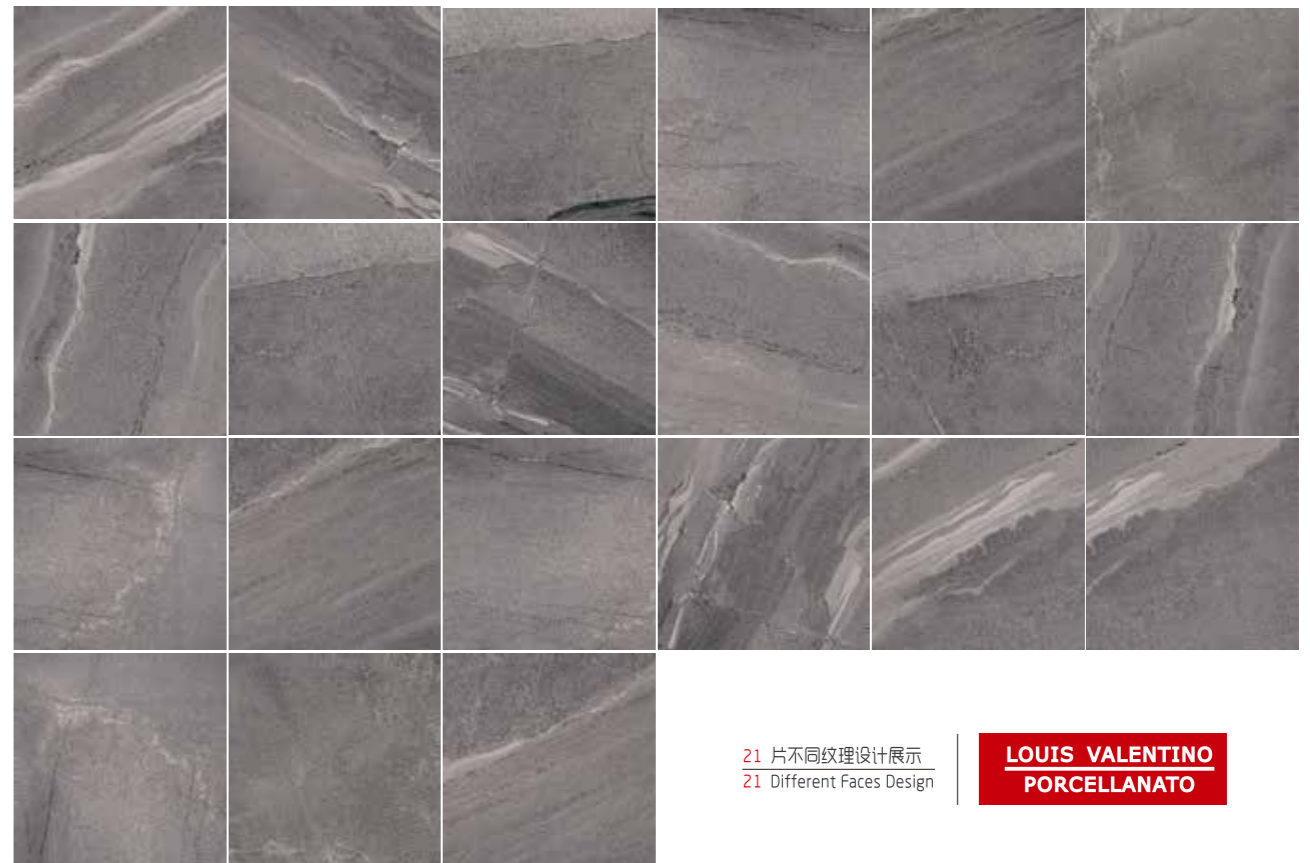

BURLING STONE
LV-BRL12603 60 x 60cm

BURLING STONE
LV-BRL12603 60 x 60cm

BURLING STONE
LV-BRL12603 60 x 29.8cm

BURLING STONE
LV-BRL12603 29.8 x 29.8cm

21 片不同纹理设计展示
21 Different Faces Design

LOUIS VALENTINO
PORCELLANATO